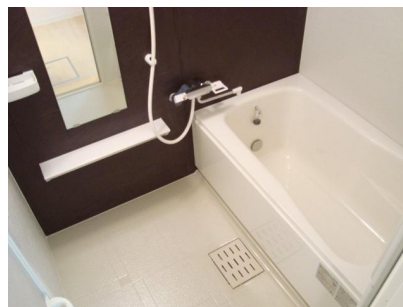

## チェックポイント！

この図面は物件情報の一部を抜粋して掲載しております。(現況優先) 付帯条件や別途料金等が発生する場合がありますのでご確認ください。

- ペット相談(小型犬/猫/ペット飼育の場合+礼金1ヶ月) ●駐輪場有 ●二人入居可 ●3面採光 ●角部屋 ●B・T別室 ●シャワー ●追焚機能 ●浴室暖房 ●浴室乾燥機 ●トイレ ●温水洗浄便座 ●洗髪洗面化粧台 ●洗面所独立 ●3口以上コンロ ●IHクッキングヒーター ●カウンターキッチン ●システムキッチン ●グリル ●収納スペース ●クローゼット ●シューズボックス ●照明器具 ●室内洗濯機置場 ●給湯 ●都市ガス ●クッションフロア ●都市ガス給湯 ●エアコン ●CATV ●オートロック ●モニター付インターホン ●ディンプルキー ●バルコニー ●エレベーター